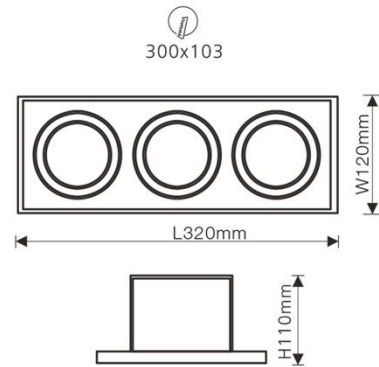

GRID

S-GRD-100 | 3

Ceiling recessed grid light, 1x 9W, 2x 9W, 3x 9W COB powered. Small form factor for easy integration in ceilings. Double axis adjustable.

Projecteur encastré plafond type grid multi spots petit format, 1x9W, 2x9W, 3x9W. Ajustable sur 2 axes de rotation. Installation simple par clips.

AC Input	220 – 240V	<i>Alimentation</i>
Light Source	COB	<i>Source</i>
Wattage	3x 9W	<i>Puissance</i>
Lumen Output	3x 800Lm	<i>Flux lumineux</i>
Beam Angle	16° 28° 40° 60°	<i>Angles</i>
Color (K)	2700°K 3000°K 4000°K	<i>Température</i>
Finish	Black White	<i>Finition</i>
Working Temperature	-20° / +40°C	<i>Température de fonctionnement</i>
Lifetime	50,000h	<i>Durée de vie</i>
Protection	IP20	<i>Indice</i>
Dimming	1-10V DALI Phase dimming	<i>Contrôle</i>
Certification	CE RoHS	<i>Certification</i>
CRI	80+, 90+	<i>IRC</i>