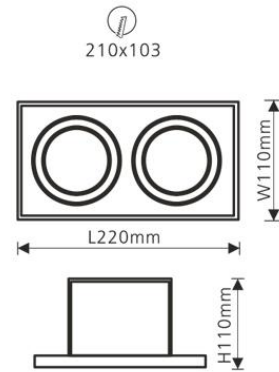

GRID S-GRD-10 | 2

Trimless ceiling recessed grid light, 1x 9W, 2x 9W, 3x 9W COB powered. Small form factor for easy integration in ceilings. Double axis adjustable.

Projecteur encastré plafond type grid trimless multi spots petit format, 1x 9W, 2x 9W, 3x 9W. Ajustable sur 2 axes de rotation. Installation simple par clips.

AC Input	100 – 240V	<i>Alimentation</i>
Light Source	COB	<i>Source</i>
Wattage	2x 9W	<i>Puissance</i>
Lumen Output	2x 800Lm	<i>Flux lumineux</i>
Beam Angle	16° 28° 40° 60°	<i>Angles</i>
Color (K)	2700°K 3000°K 4000°K	<i>Température</i>
Finish	Black White	<i>Finition</i>
Working Temperature	-20° / +40°C	<i>Température de fonctionnement</i>
Lifetime	50,000h	<i>Durée de vie</i>
Protection	IP20	<i>Indice</i>
Dimming	1-10V Optional DALI Phase dimming	<i>Contrôle</i>
Certification	CE ROHS	<i>Certification</i>
CRI	80+, 90+	<i>IRC</i>