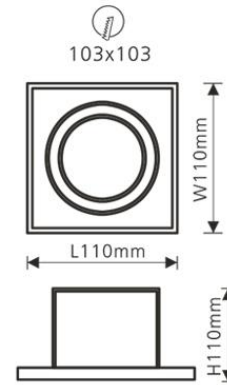

GRID S-GRD-10 | 1

Trimless ceiling recessed grid light, 1x 9W, 2x 9W, 3x 9W COB powered. Small form factor for easy integration in ceilings. Double axis adjustable.

Projecteur encastré plafond type grid trimless multi spots petit format, 1x 9W, 2x 9W, 3x 9W. Ajustable sur 2 axes de rotation. Installation simple par clips.

AC Input	100 – 240V	<i>Alimentation</i>
Light Source	COB	<i>Source</i>
Wattage	1x 9W	<i>Puissance</i>
Lumen Output	1x 800Lm	<i>Flux lumineux</i>
Beam Angle	16° 28° 40° 60°	<i>Angles</i>
Color (K)	2700°K 3000°K 4000°K	<i>Température</i>
Finish	Black White	<i>Finition</i>
Working Temperature	-20° / +40°C	<i>Température de fonctionnement</i>
Lifetime	50,000h	<i>Durée de vie</i>
Protection	IP20	<i>Indice</i>
Dimming	1-10V Optional DALI Phase dimming	<i>Contrôle</i>
Certification	CE ROHS	<i>Certification</i>
CRI	80+, 90+	<i>IRC</i>