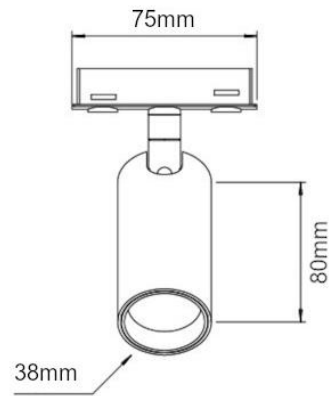

## TRACK S-TRL-470

Our nano track light is a tiny but powerful lighting instrument. Small form factor design for discreet illumination in showcases. DC 48V power supply allows many dimming options. Available standard in white and black color, but any RAL color of your choice available on request.

*Mini projecteur sur rail 1 circuit, discret et puissant. Idéal pour les vitrines et présentoirs. Alimentation en DC 48V qui permet tout type de gradation. Disponible en blanc et noir en version standard. Il est possible de le personnaliser à la couleur de votre choix.*

AC Input	DC 48V	<i>Alimentation</i>
Light Source	COB	<i>Source</i>
Wattage	5W	<i>Puissance</i>
Lumen Output	510Lm	<i>Flux lumineux</i>
Beam Angle	16°   24°   30°   50°	<i>Angles</i>
Color (K)	2700°K   3000°K   4000°K	<i>Température</i>
Finish	Black   White   Custom	<i>Finition</i>
Working Temperature	-20° / +40°C	<i>Température de fonctionnement</i>
Lifetime	50,000h	<i>Durée de vie</i>
Protection	IP20	<i>Indice</i>
Dimming	1-10V   DALI   Phase dimming	<i>Contrôle</i>
Certification	CE   RoHS	<i>Certification</i>
CRI	80+, 90+	<i>IRC</i>