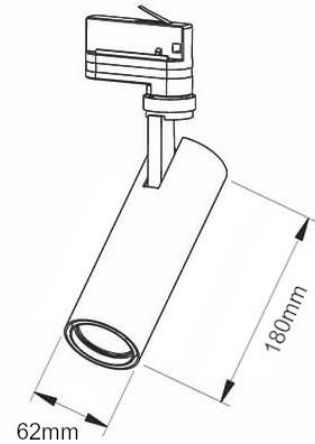

TRACK S-TRL-290

Professional lighting tools for high demanding retail environments. Die cast aluminium body. Wide range of optics to adapt to all kind of merchandising schemes. Compatible with standard 3 circuits tracks, it exist in surface or ceiling recessed version. Full range of accessories: honeycomb, gasket, barn doors.

Projecteur sur rail professionnel pour l'éclairage de surfaces de vente. Corps en aluminium moulé. Large gamme d'optiques pour s'adapter à toute configuration de magasin. Compatible avec la majorité des rails 3 allumages du marché, disponible en montage suspendu, saillie ou encastré plafond. Possibilité d'ajouter des accessoires type volets, filtres, ou nids d'abeille.

AC Input	220 – 240V	<i>Alimentation</i>
Light Source	COB	<i>Source</i>
Wattage	15W	<i>Puissance</i>
Lumen Output	1570Lm to 1760Lm	<i>Flux lumineux</i>
Beam Angle	16° 24° 36°	<i>Angles</i>
Color (K)	2700°K 3000°K 4000°K	<i>Température</i>
Finish	Black White Custom	<i>Finition</i>
Working Temperature	-20° / +40°C	<i>Température de fonctionnement</i>
Lifetime	50,000h	<i>Durée de vie</i>
Protection	IP20	<i>Indice</i>
Dimming	1-10V DALI Phase dimming	<i>Contrôle</i>
Certification	CE RoHS	<i>Certification</i>
CRI	80+, 90+	<i>IRC</i>