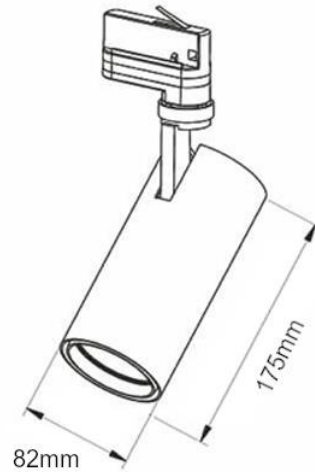

## TRACK S-TRL-270

Professional lighting tools for high demanding retail environments. Die cast aluminium body. Wide range of optics to adapt to all kind of merchandising schemes. Compatible with standard 3 circuits tracks, it exists in surface or ceiling recessed version. Full range of accessories, honeycomb, gasket, barn doors.

*Projecteur sur rail professionnel pour l'éclairage de surfaces de vente. Corps en aluminium moulé. Large gamme d'optiques pour s'adapter à toute configuration de magasin. Compatible avec la majorité des rails 3 allumages du marché, disponible en montage suspendu, saillie ou Patère. Possibilité d'ajouter des accessoires type volets, filtres, ou nids d'abeille.*

AC Input	220 – 240V	<i>Alimentation</i>
Light Source	COB	<i>Source</i>
Wattage	20W	<i>Puissance</i>
Lumen Output	2090Lm to 2300Lm	<i>Flux lumineux</i>
Beam Angle	12°   24°   45°	<i>Angles</i>
Color (K)	2700°K   3000°K   4000°K	<i>Température</i>
Finish	Black   White   Custom	<i>Finition</i>
Working Temperature	-20° / +40°C	<i>Température de fonctionnement</i>
Lifetime	50,000h	<i>Durée de vie</i>
Protection	IP20	<i>Indice</i>
Dimming	1-10V   DALI   Phase dimming	<i>Contrôle</i>
Certification	CE   RoHS	<i>Certification</i>
CRI	80+, 90+	<i>IRC</i>