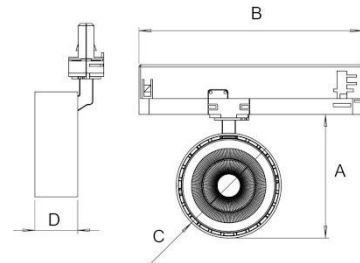

TRACK LIGHT S-FLW-450

Model	Size A	Size B	Size C	Size D
15W	98mm	189mm	80mm	33mm
20W	110mm	198mm	93mm	38mm
28W	128mm	198mm	111mm	45mm

Decorative and high efficiency range of track lights, available in 15W, 20W and 28W. The driver is built in the rail adapter to reduce dimensions and improve heat dissipation. Available with full range of light shaping accessories. Available in curved, cylinder and square. Any RAL finish available to match your needs.

Projecteur sur rail décoratif avec driver intégré dans l'adaptateur 3 circuits pour une meilleur esthétique. Possibilité d'ajouter des accessoires type volets, filtres, ou nids d'abeille. Disponible en plusieurs formes, cylindre, courbe ou carré. Couleurs standards noir ou blanc. La couleur de votre choix est disponible sur demande pour s'adapter à votre signalétique de marque.

AC Input	100 – 240V	<i>Alimentation</i>
Light Source	SMD	<i>Source</i>
Wattage	15W 20W 28W	<i>Puissance</i>
Lumen Output	1580Lm 1962 Lm 2871Lm	<i>Flux lumineux</i>
Beam Angle	15° 20° 36°	<i>Angles</i>
Color (K)	3000°K 4000°K 5000°K	<i>Température</i>
Finish	White	<i>Finition</i>
Working temperature	-20° / +40°C	<i>Température de fonctionnement</i>
Lifetime	50,000h	<i>Durée de vie</i>
Protection	IP20	<i>Indice</i>
Dimming	1-10V DALI Phase dimming	<i>Contrôle</i>
Certification	CE ENEC RoHS	<i>Certification</i>
CRI	80+	<i>IRC</i>