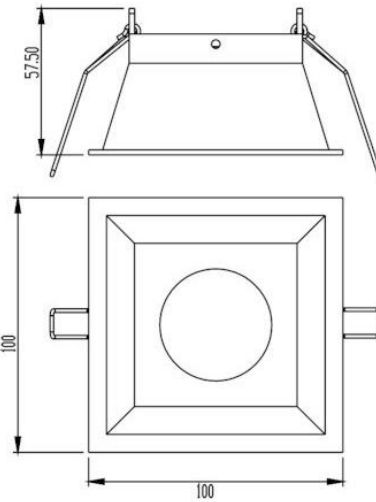

## SPOT FRAME

O-MDL-VR-90-S

90x90 mm

Ceiling recessed spot frame. Recessed low glare design. Compatible with Framissimo LED modules range.

*Collerette de spot à encastrer. Design basse luminance. Compatible avec la gamme de modules LED Framissimo.*

Material	Aluminium	<i>Matière</i>
Finish	White, Black, Custom	<i>Finition</i>
Cut-out size	90mm x 90mm	<i>Diamètre d'encastrement</i>
Adjustable	No	<i>Orientable</i>
Protection	IP20, IP65 (option)	<i>Indice de protection</i>
Certification	CE, ROHS	<i>Certification</i>