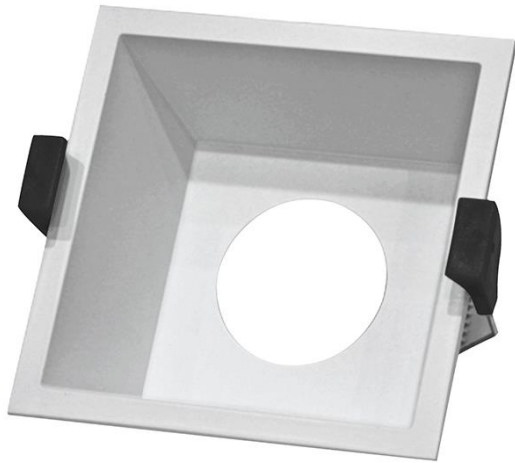

## SPOT FRAME

O-MDL-VR-90-S

90x90 mm

Ceiling recessed spot frame. Recessed low glare design. Compatible with Framissimo LED modules range.

*Collerette de spot à encastrer. Design basse luminance. Compatible avec la gamme de modules LED Framissimo.*

Material	Aluminium	<i>Matière</i>
Finish	White, Black, Custom	<i>Finition</i>
Cut-out size	90mm x 90mm	<i>Diamètre d'encastrement</i>
Adjustable	No	<i>Orientable</i>
Protection	IP20, IP65 (option)	<i>Indice de protection</i>
Certification	CE, ROHS	<i>Certification</i>