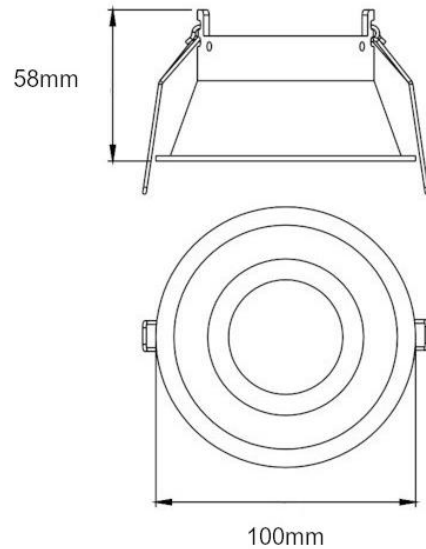

## SPOT FRAME O-MDL-VR-90-C

90 mm

Ceiling recessed spot frame. Recessed low glare design. Compatible with Framissimo LED modules range.

*Collerette de spot à encastrer. Design basse luminance. Compatible avec la gamme de modules LED Framissimo.*

Material	Aluminium	<i>Matière</i>
Finish	White, Black, Custom	<i>Finition</i>
Cut-out size	90mm	<i>Diamètre d'encastrement</i>
Adjustable	No	<i>Orientable</i>
Protection	IP20, IP65 (optional)	<i>Indice de protection</i>
Certification	CE, RoHS	<i>Certification</i>