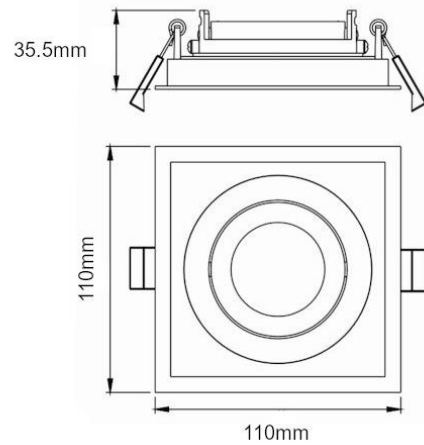

SPOT FRAME O-MDL-YZ-T1

98x98 mm

Ceiling recessed spot frame. Recessed square adjustable design. Compatible with Framissimo LED modules range.

Collerette de spot à encastrer. Design carré orientable. Compatible avec la gamme de modules LED Framissimo.

Material	Aluminium	<i>Matière</i>
Finish	White, Black, Custom	<i>Finition</i>
Cut-out size	98mm x 98mm	<i>Diamètre d'encastrement</i>
Adjustable	Yes	<i>Orientable</i>
Protection	IP20	<i>Indice de protection</i>
Certification	CE, RoHS	<i>Certification</i>