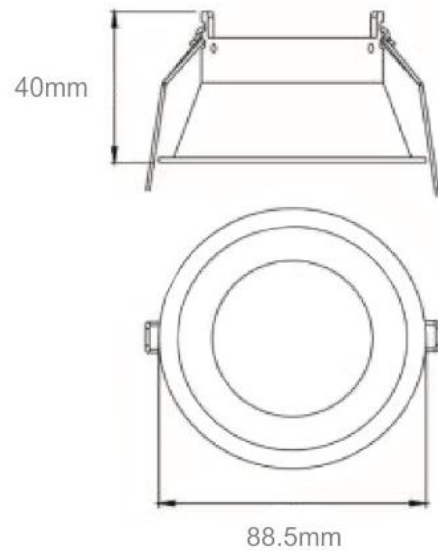

SPOT FRAME

O-MDL-MM-088-903L-C

75 mm

Ceiling recessed spot frame. Gold color reflector design non adjustable. Compatible with Framissimo LED modules range.

Collerette de spot à encastrer. Design réflecteur couleur or non ajustable. Compatible avec la gamme de modules LED Framissimo.

Material	Aluminium	<i>Matière</i>
Finish	White, Gold, Black	<i>Finition</i>
Cut-out size	75mm	<i>Diamètre d'encastrement</i>
Adjustable	No	<i>Orientable</i>
Protection	IP20	<i>Indice de protection</i>
Certification	CE, ROHS	<i>Certification</i>