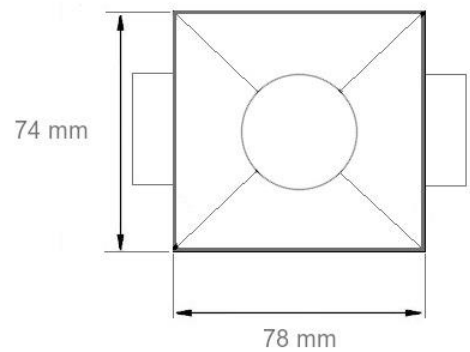

SPOT FRAME

O-MDL-MM-8576-912-S

74x74 mm

Ceiling trimless recessed spot frame. Square shape to be plastered with the gypsum board, push and click system to access the LED module. Compatible with Framissimo LED modules range.

Collerette de spot à encastrer type trimless. Design carré à sceller directement dans la plaque de plâtre, système push and click pour accéder au module LED. Compatible avec la gamme de modules LED Framissimo.

Material	Aluminium	<i>Matière</i>
Finish	White, Black, custom	<i>Finition</i>
Cut-out size	74mm x 74mm	<i>Diamètre d'encastrement</i>
Adjustable	No	<i>Orientable</i>
Protection	IP20	<i>Indice de protection</i>
Certification	CE, ROHS	<i>Certification</i>