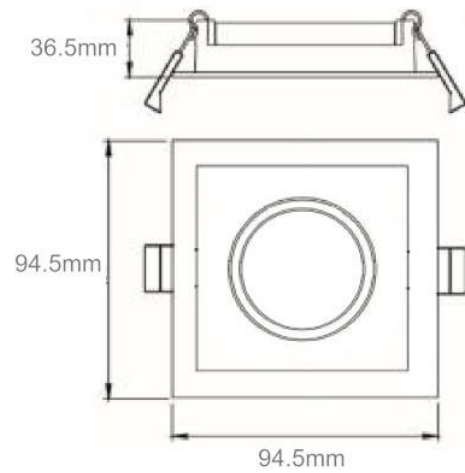

SPOT FRAME

O-MDL-MM-085-915-S

85x85 mm

Ceiling recessed spot frame. Recessed square adjustable design. Compatible with Framissimo LED modules range.

Collerette de spot à encastrer. Design carré ajustable. Compatible avec la gamme de modules LED Framissimo.

| | | |
|---------------|----------------------|--------------------------------|
| Material | Aluminium | <i>Matière</i> |
| Finish | White, Black, Custom | <i>Finition</i> |
| Cut-out size | 85mm x 85mm | <i>Diamètre d'encastrement</i> |
| Adjustable | Yes | <i>Orientable</i> |
| Protection | IP20 | <i>Indice de protection</i> |
| Certification | CE, ROHS | <i>Certification</i> |