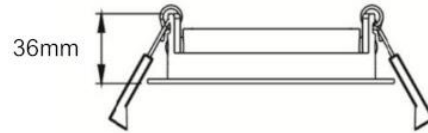

SPOT FRAME

O-MDL-MM-85-914-C

82.5 mm

Ceiling recessed spot frame adjustable. Recessed low glare design. Compatible with Framissimo LED modules range.

Collerette de spot à encastrer. Design basse luminance. Compatible avec la gamme de modules LED Framissimo.

Material	Aluminium	<i>Matière</i>
Finish	White, Black, Custom	<i>Finition</i>
Cut-out size	82.5mm	<i>Diamètre d'encastrement</i>
Adjustable	Yes	<i>Orientable</i>
Protection	IP20	<i>Indice de protection</i>
Certification	CE, ROHS	<i>Certification</i>