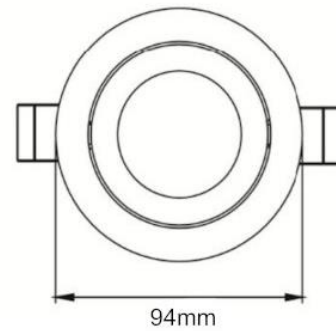

SPOT FRAME

O-MDL-MM-85-914-C

82.5 mm

Ceiling recessed spot frame adjustable. Recessed low glare design. Compatible with Framissimo LED modules range.

Collerette de spot à encastrer. Design basse luminance. Compatible avec la gamme de modules LED Framissimo.

Material	Aluminium	<i>Matière</i>
Finish	White, Black, Custom	<i>Finition</i>
Cut-out size	82.5mm	<i>Diamètre d'encastrement</i>
Adjustable	Yes	<i>Orientable</i>
Protection	IP20	<i>Indice de protection</i>
Certification	CE, ROHS	<i>Certification</i>