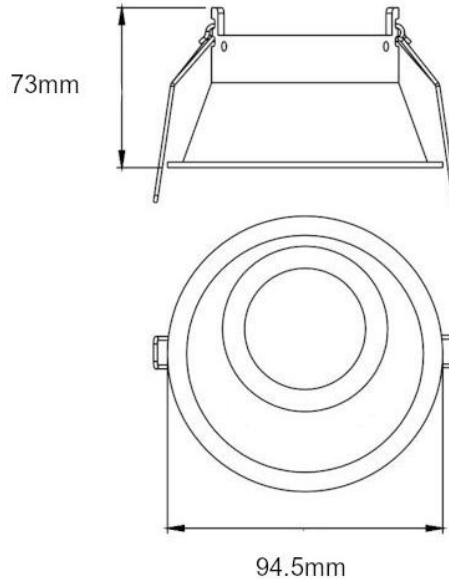

SPOT FRAME

O-MDL-MM-082-913-C

75 mm

Ceiling recessed spot frame. Round wall washer white frame, with low glare design. Compatible with Framissimo LED modules range.

Collerette de spot à encastrer. Design wall-washer basse luminance. Compatible avec la gamme de modules LED Framissimo.

Material	Aluminium	<i>Matière</i>
Finish	White, Black	<i>Finition</i>
Cut-out size	75mm	<i>Diamètre d'encastrement</i>
Adjustable	No	<i>Orientable</i>
Protection	IP20	<i>Indice de protection</i>
Certification	CE, ROHS	<i>Certification</i>