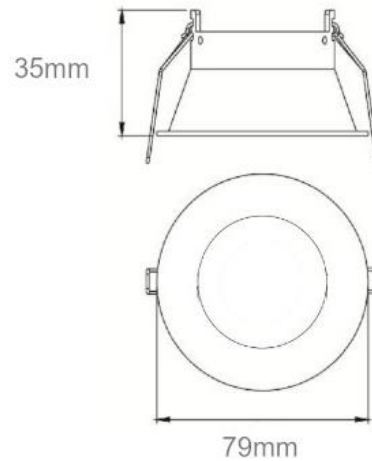

## SPOT FRAME

O-MDL-MM-070-909-C

70 mm

Ceiling recessed spot frame. Bronze color adjustable reflector and low glare design. Compatible with Framissimo LED modules range.

*Collerette de spot à encastrer. Design réflecteur ajustable basse luminance. Compatible avec la gamme de modules LED Framissimo.*

Material	Aluminium, ABS	<i>Matière</i>
Finish	White, Bronze, Black	<i>Finition</i>
Cut-out size	70mm	<i>Diamètre d'encastrement</i>
Adjustable	Yes	<i>Orientable</i>
Protection	IP20	<i>Indice de protection</i>
Certification	CE, ROHS	<i>Certification</i>