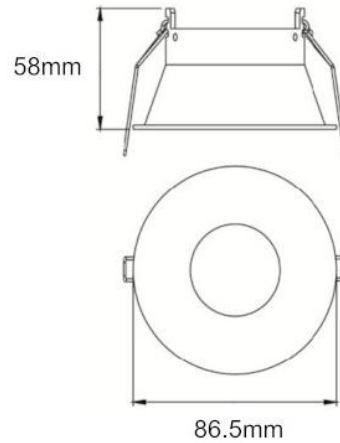

SPOT FRAME

O-MDL-MM-070-906-C

70 mm

Ceiling recessed spot frame. Recessed pinhole design. Compatible with Framissimo LED modules range.

Collerette de spot à encastrer. Design basse luminance. Compatible avec la gamme de modules LED Framissimo.

Material	Aluminium	<i>Matière</i>
Finish	White, Black, Custom	<i>Finition</i>
Cut-out size	70mm	<i>Diamètre d'encastrement</i>
Adjustable	No	<i>Orientable</i>
Protection	IP20	<i>Indice de protection</i>
Certification	CE, ROHS	<i>Certification</i>