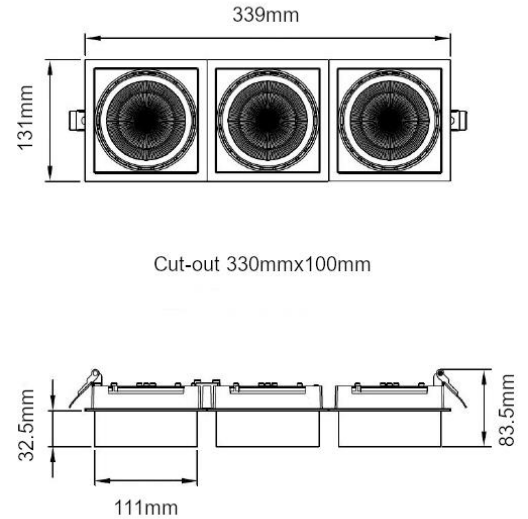

## SPOT S-FLW-130 | 3

Multi Heads 1x28W, 2x28W, 3x28W Grid style square shape recessed mounted spotlight. Adjustable with 350 degrees rotation. Easy clips installation. Available with full range of light shaping accessories. Any RAL finish available.

*Projecteur encastré plafond type grid multi spots, 1x28W, 2x28W, 3x28W. Ajustable avec 350 degrés de rotation. Installation simple par clips. Couleurs standards noir ou blanc. La couleur de votre choix est disponible sur demande pour s'adapter à votre signalétique de marque.*

AC Input	220 – 240V	<i>Alimentation</i>
Light Source	COB	<i>Source</i>
Wattage	3x28W	<i>Puissance</i>
Lumen Output	3x2825Lm	<i>Flux lumineux</i>
Beam Angle	12°   24°   36°	<i>Angles</i>
Color (K)	2700°K   3000°K   4000°K	<i>Température</i>
Finish	Black   White   Custom	<i>Finition</i>
Working Temperature	-20° / +40°C	<i>Température de fonctionnement</i>
Lifetime	50,000h	<i>Durée de vie</i>
Protection	IP20	<i>Indice</i>
Dimming	1-10V   DALI   Phase dimming	<i>Contrôle</i>
Certification	CE   RoHS	<i>Certification</i>
CRI	80+, 90+	<i>IRC</i>