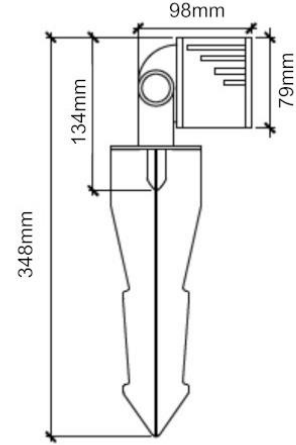

SPIKE LIGHT P-SPK-8.5

Robust garden spike light made of die cast aluminium and tempered glass. Powder coated bronze finish. Nichia LED chips with 120Lm/W efficiency. The nylon spike ensures durability. Working on either AC 12V or DC 12V transformers. Multiple accessories range, wall mounting bracket and cowl. Available in several color temperatures.

Projecteur de jardin sur piquet, très robuste et puissant. Corps en fonte d'aluminium et verre trempé. Peinture couleur bronze. LED de puissance Nichia haut rendement 120Lm/W. Le piquet en nylon est anti-corrosion et assure une longue durée de vie. Fonctionne sur transformateur AC 12V ou DC 12V. accessoires disponibles, patère de montage mural, casquette anti-éblouissement. Disponible en plusieurs températures de couleur.

AC Input	AC 12V – DC 12V	<i>Alimentation</i>
Light Source	Nichia	<i>Source</i>
Wattage	8.5W	<i>Puissance</i>
Lumen Output	1020Lm	<i>Flux lumineux</i>
Beam Angle	10° 35° 60°	<i>Angles</i>
Color (K)	2700°K 3000°K 4000°K 6000°K	<i>Température</i>
Finish	Bronze	<i>Finition</i>
Working temperature	-20° / +65°C	<i>Température de fonctionnement</i>
Lifetime	50,000h	<i>Durée de vie</i>
Protection	IP66	<i>Indice</i>
Dimming	No	<i>Contrôle</i>
Certification	CE RoHS	<i>Certification</i>
CRI	85+	<i>IRC</i>