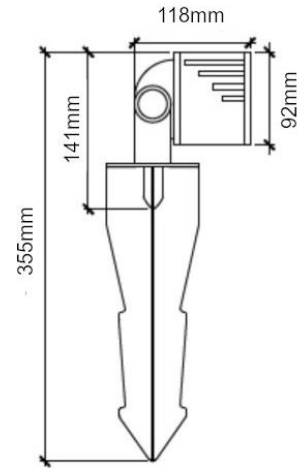

## SPIKE LIGHT P-SPK-12

Robust garden spike light made of die cast aluminium and tempered glass. Powder coated bronze finish. Nichia LED chips with 120Lm/W efficiency. The nylon spike ensures durability. Working on either AC 12V or DC 12V transformers. Multiple accessories range, wall mounting bracket and cowl. Available in several color temperatures.

*Projecteur de jardin sur piquet, très robuste et puissant. Corps en fonte d'aluminium et verre trempé. Peinture couleur bronze. LED de puissance Nichia haut rendement 120Lm/W. Le piquet en nylon est anti-corrosion et assure une longue durée de vie. Fonctionne sur transformateur AC 12V ou DC 12V. Accessoires disponibles: patère de montage mural, casquette anti-éblouissement. Disponible en plusieurs températures de couleur.*

AC Input	AC 12V – DC 12V	<i>Alimentation</i>
Light Source	Nichia	<i>Source</i>
Wattage	12W	<i>Puissance</i>
Lumen Output	1440Lm	<i>Flux lumineux</i>
Beam Angle	10°   35°   60°	<i>Angles</i>
Color (K)	2700°K   3000°K   4000°K   6000°K	<i>Température</i>
Finish	Bronze	<i>Finition</i>
Working temperature	-20° / +65°C	<i>Température de fonctionnement</i>
Lifetime	50,000h	<i>Durée de vie</i>
Protection	IP66	<i>Indice</i>
Dimming	No	<i>Contrôle</i>
Certification	CE   RoHS	<i>Certification</i>
CRI	85+	<i>IRC</i>