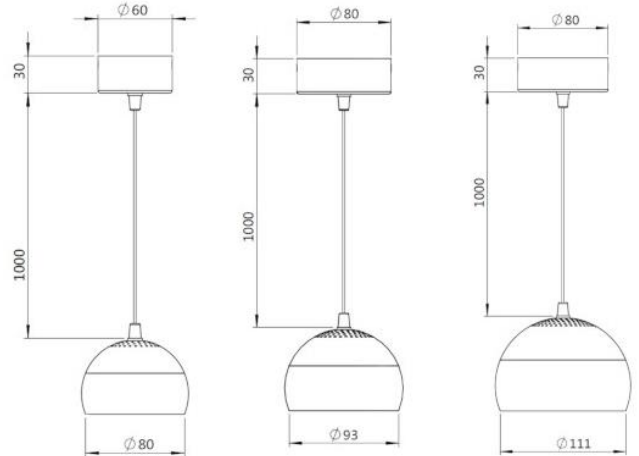

## PENDANT LIGHT S-PDT-120

Range of ball shape suspensions lights. Elegant and original, delivered with 1m suspension cable and ceiling rose. Available in 15W, 20W and 28W. Available in several colors and beam angles.

*Gamme de suspensions originale en forme de boule. Livré avec 1m de câble et fixation plafond. Disponible en plusieurs couleurs et faisceaux, ainsi qu'en puissances 15W, 20W et 28W.*

AC Input	100 – 240V	<i>Alimentation</i>
Light Source	COB	<i>Source</i>
Wattage	15W   20W   28W	<i>Puissance</i>
Lumen Output	1580Lm   1966Lm   2871Lm	<i>Flux lumineux</i>
Beam Angle	12°   24°   36°   60°	<i>Angles</i>
Color (K)	3000°K   4000°K	<i>Température</i>
Finish	Black, White	<i>Finition</i>
Working temperature	-20° / +40°C	<i>Température de fonctionnement</i>
Lifetime	50,000h	<i>Durée de vie</i>
Protection	IP20	<i>Indice</i>
Dimming	No	<i>Contrôle</i>
Certification	CE   ENEC   RoHS	<i>Certification</i>
CRI	80, 90	<i>IRC</i>