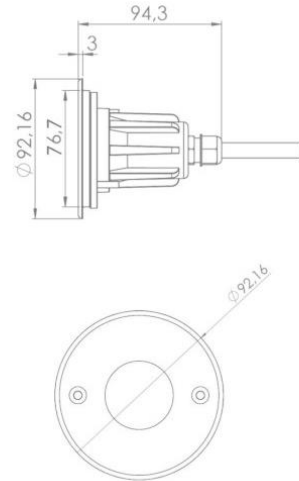

GROUND LIGHT P-GRD-5

5W recessed ground light. Die cast aluminium body and stainless steel 316L top. Delivered with ABS recessing pot and 0.5m rubber cable.

Encastré de sol de 5W. Corps en fonderie d'aluminium et collerette en acier inoxydable 316L. Livré avec pot d'encastrement en ABS et câble HO7RN de 0.5m.

AC Input	AC 230V	<i>Alimentation</i>
Light Source	SMD	<i>Source</i>
Wattage	5W	<i>Puissance</i>
Lumen Output	420Lm	<i>Flux lumineux</i>
Beam Angle	25° 45°	<i>Angles</i>
Color (K)	2700°K 3000°K 4000°K 5000°K	<i>Température</i>
Finish	Silver	<i>Finition</i>
Working temperature	-20° / +55°C	<i>Température de fonctionnement</i>
Lifetime	60,000h	<i>Durée de vie</i>
Protection	IP67	<i>Indice</i>
Dimming	No	<i>Contrôle</i>
Certification	CE RoHS	<i>Certification</i>
CRI	80+	<i>IRC</i>