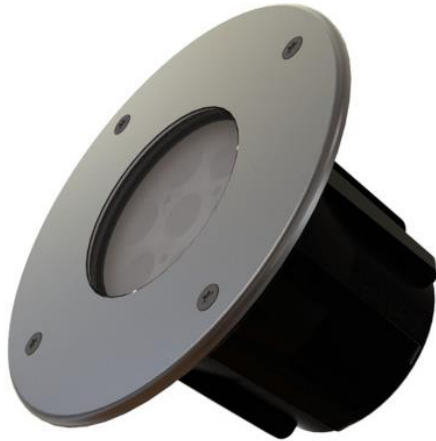

GROUND LIGHT P-GRD-17

17W recessed ground light. Die cast aluminium body and stainless steel 316L top. Delivered with ABS recessing pot and 0.5m rubber cable.

Encastré de sol de 17W. Corps en fonderie d'aluminium et collerette en acier inoxydable 316L. Livré avec pot d'encastrement en ABS et câble HO7RN de 0.5m.

AC Input	AC 230V	<i>Alimentation</i>
Light Source	SMD	<i>Source</i>
Wattage	17W	<i>Puissance</i>
Lumen Output	1450Lm	<i>Flux lumineux</i>
Beam Angle	25° 50°	<i>Angles</i>
Color (K)	2700°K 3000°K 4000°K 5000°K	<i>Température</i>
Finish	Silver	<i>Finition</i>
Working temperature	-20° / +55°C	<i>Température de fonctionnement</i>
Lifetime	60,000h	<i>Durée de vie</i>
Protection	IP67	<i>Indice</i>
Dimming	No	<i>Contrôle</i>
Certification	CE RoHS	<i>Certification</i>
CRI	80+	<i>IRC</i>