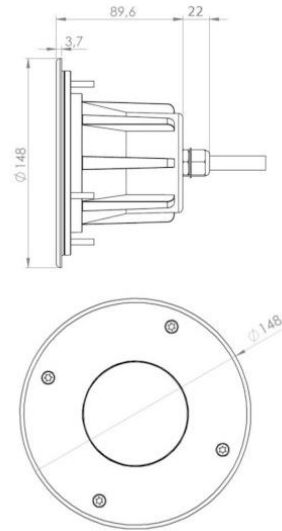

GROUND LIGHT P-GRD-17

17W recessed ground light. Die cast aluminium body and stainless steel 316L top. Delivered with ABS recessing pot and 0.5m rubber cable.

Encastré de sol de 17W. Corps en fonderie d'aluminium et collerette en acier inoxydable 316L. Livré avec pot d'encastrement en ABS et câble HO7RN de 0.5m.

AC Input	AC 230V	<i>Alimentation</i>
Light Source	SMD	<i>Source</i>
Wattage	17W	<i>Puissance</i>
Lumen Output	1450Lm	<i>Flux lumineux</i>
Beam Angle	25° 50°	<i>Angles</i>
Color (K)	2700°K 3000°K 4000°K 5000°K	<i>Température</i>
Finish	Silver	<i>Finition</i>
Working temperature	-20° / +55°C	<i>Température de fonctionnement</i>
Lifetime	60,000h	<i>Durée de vie</i>
Protection	IP67	<i>Indice</i>
Dimming	No	<i>Contrôle</i>
Certification	CE RoHS	<i>Certification</i>
CRI	80+	<i>IRC</i>