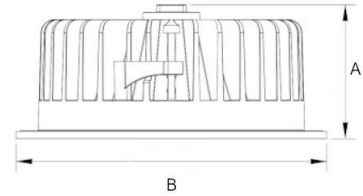

### O-DWN-172

Model	Size A	Size B	Cut-out
15W	69mm	145mm	125mm
24W	86mm	190mm	165mm
30W	99mm	230mm	200mm
40W	99mm	230mm	200mm

Compact and powerful downlight range from 15W to 40W, and 145mm to 230mm. Easy to install with clips and tool free connector. Opal diffuser for a perfect visual comfort. The separate driver ensures good heat dissipation and allows all types of dimming.

Gamme de downlights compacts et puissants de 15W, 20W, 30W et 40W. Dimensions de 145mm à 230mm. Facile à installer avec un connecteur rapide et des clips de fixation. Réflecteur opale qui assure un confort visuel optimal. Le driver séparé permet une meilleure dissipation de la chaleur, ainsi que tout type de gradation.