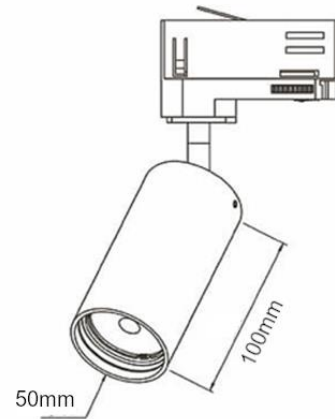

## TRACK S-TRL-340

Small form factor MICRO track light. Perfect for highlighting product in showcases. Discreet but efficient, compatible with standard 3 circuits tracks, it exists in surface or ceiling recessed version. Full range of accessories, honeycomb, gasket, barn doors.

*Projecteur sur rail petit format. Parfait pour les vitrines et la mise en lumière de produits. Discret et efficace, compatible avec la majorité des rails 3 allumages du marché. Disponible en montage saillie ou patère. Possibilité d'ajouter des accessoires type volets, filtres, ou nids d'abeille.*

AC Input	220 – 240V	<i>Alimentation</i>
Light Source	COB	<i>Source</i>
Wattage	5W	<i>Puissance</i>
Lumen Output	270Lm to 340Lm	<i>Flux lumineux</i>
Beam Angle	12°   28°   36°	<i>Angles</i>
Color (K)	2700°K   3000°K   4000°K	<i>Température</i>
Finish	Black   White   Custom	<i>Finition</i>
Working Temperature	-20° / +40°C	<i>Température de fonctionnement</i>
Lifetime	50,000h	<i>Durée de vie</i>
Protection	IP20	<i>Indice</i>
Dimming	1-10V   Optional DALI   Phase dimming	<i>Contrôle</i>
Certification	CE   ROHS	<i>Certification</i>
CRI	80+, 90+	<i>IRC</i>