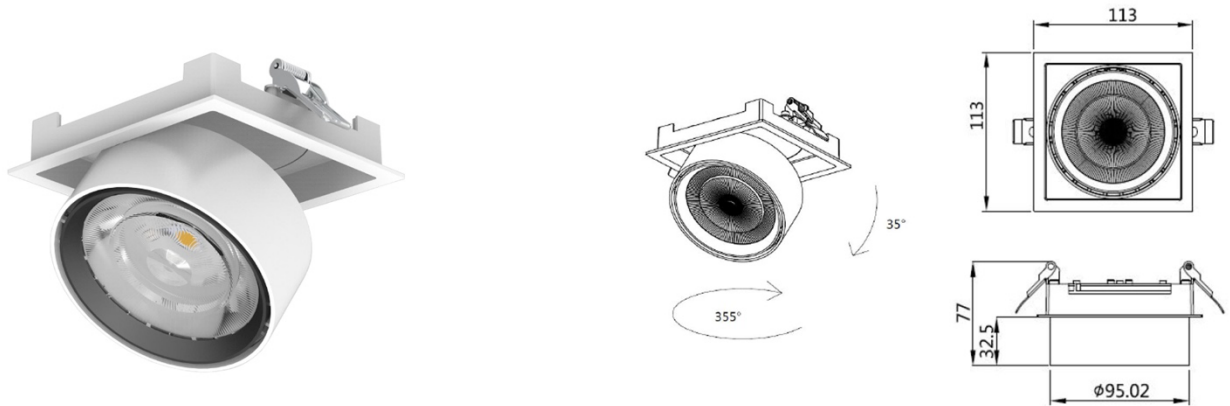

## SPOT S-FLW-120

20W Grid style square shape recessed mounted spot light. Adjustable with 350 degrees rotation. Easy clips installation. Available with full range of light shaping accessories. Any RAL finish available.

*Projecteur encastré plafond type grid de 20W. Ajustable avec 350 degrés de rotation. Installation simple par clips. Couleurs standards noir ou blanc. La couleur de votre choix est disponible sur demande pour s'adapter à votre signalétique de marque.*

AC Input	220 – 240V	<i>Alimentation</i>
Light Source	COB	<i>Source</i>
Wattage	20W	<i>Puissance</i>
Lumen Output	2000Lm	<i>Flux lumineux</i>
Beam Angle	15°   24°   36°	<i>Angles</i>
Color (K)	2700°K   3000°K   4000°K	<i>Température</i>
Finish	Black   White   Custom	<i>Finition</i>
Working Temperature	-20° / +40°C	<i>Température de fonctionnement</i>
Lifetime	50,000h	<i>Durée de vie</i>
Protection	IP20	<i>Indice</i>
Dimming	1-10V   Optional DALI   Phase dimming	<i>Contrôle</i>
Certification	CE   ROHS	<i>Certification</i>
CRI	80+, 90+	<i>IRC</i>