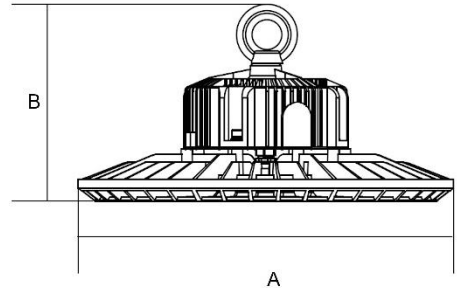

HIGHBAY BUDGET

I-HGB-15S

MODEL	Size A(mm)	Size B(mm)
50W	230mm	150mm
100W	290mm	158mm
150W	345mm	159mm
200W	395mm	161mm

If you need to compromise on budget but not quality, highbay budget is the right choice. Optimal design with diecast aluminium for industry applications and excellent efficiency ranging from 50W to 200W.

Projecteur high bay économique pour les projets à budget serré. Son corps en fonderie d'aluminium simple lui permet d'offrir un rapport qualité prix incomparable. Disponible en puissance de 50W à 200W.