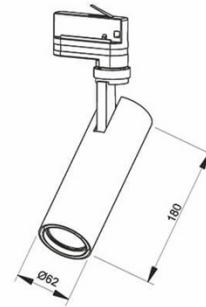

## TRACK S-TRL-270

Professional lighting tools for high demanding retail environments. Die cast aluminium body. Wide range of optics to adapt to all kind of merchandising schemes. Compatible with standard 3 circuits tracks, it exists in surface or ceiling recessed version. Full range of accessories, honeycomb, gasket, barn doors.

*Projecteur sur rail professionnel pour l'éclairage de surfaces de vente. Corps en aluminium moulé. Large gammes d'optiques pour s'adapter à toute configuration de magasin. Compatible avec la majorité des rails 3 allumages du marché, disponible en montage suspendu, saillie ou Patère. Possibilité d'ajouter des accessoires type, volets, filtres, ou nids d'abeille.*